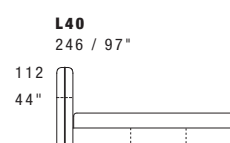

## European sizes / Misure europee

**L05**  
118 / 46"

mattress 31"x79"  
materasso 80x200

**L15**  
198 / 78"

mattress 63"x79"  
materasso 160x200

**L25**  
218 / 86"

mattress 71"x79"  
materasso 180x200

**L35**  
228 / 90"

mattress 75"x79"  
materasso 190x200

**L45**  
238 / 94"

mattress 79"x79"  
materasso 200x200

## American sizes / Misure americane

**L10**  
175 / 69"

mattress 54"x75"  
materasso 137x190.5

**L20**  
190 / 75"

mattress 60"x80"  
materasso 152x203.5

**L30**  
231 / 91"

mattress 76"x80"  
materasso 193x203.5

## Version with double movement storage base, usable space height 18 cm - 7".

Versione con base contenitore a doppio movimento, spazio utile altezza 18 cm.