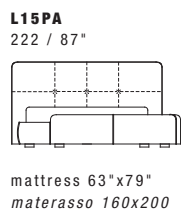

European sizes / *Misure europee*