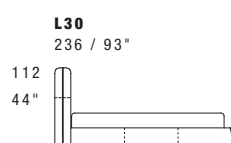

## European sizes / Misure europee

**L05**  
118 / 46"

mattress 31"x79"  
materasso 80x200

**L15**  
198 / 78"

mattress 63"x79"  
materasso 160x200

**L25**  
218 / 86"

mattress 71"x79"  
materasso 180x200

**L35**  
228 / 90"

mattress 75"x79"  
materasso 190x200

**L45**  
238 / 94"

mattress 79"x79"  
materasso 200x200

## American sizes / Misure americane

**L10**  
175 / 69"

mattress 54"x75"  
materasso 137x190.5

**L20**  
190 / 75"

mattress 60"x80"  
materasso 152x203.5

**L30**  
231 / 91"

mattress 76"x80"  
materasso 193x203.5

## Version with double movement storage base, usable space height 18 cm - 7".

Versione con base contenitore a doppio movimento, spazio utile altezza 18 cm.