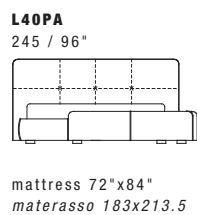

American sizes / *Misure americane*