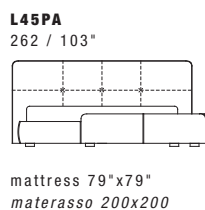

European sizes / *Misure europee*