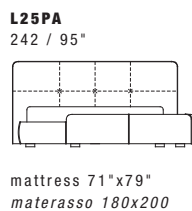

European sizes / *Misure europee*