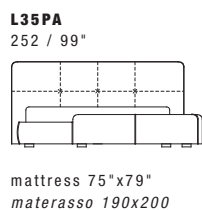

European sizes / *Misure europee*