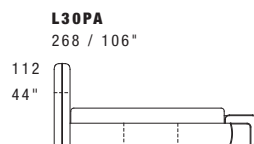

American sizes / *Misure americane*