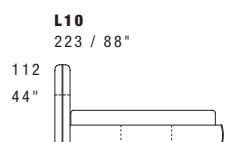

## NOTE

- *Dimensioni: la prima cifra indica i centimetri, la seconda cifra indica i pollici.*
- *I cuscini presenti nelle immagini non sono compresi nel prezzo.*
- *Disponibile unicamente con rivestimento in pelle.*
- *Filetto disponibile in pelle o tessuto.*
- *Cuciture opzionali unicamente disponibili CUC501 e CUC 515.*
- *Si prega di specificare il colore del filo dei dettagli al momento dell'ordine.*
- *Disponibile su richiesta base contenitore, con supplemento.*

## European sizes / Misure europee

**L05**  
118 / 46"

mattress 31"x79"  
materasso 80x200

**L15**  
198 / 78"

mattress 63"x79"  
materasso 160x200

**L25**  
218 / 86"

mattress 71"x79"  
materasso 180x200

**L35**  
228 / 90"

mattress 75"x79"  
materasso 190x200

**L45**  
238 / 94"

mattress 79"x79"  
materasso 200x200

## American sizes / Misure americane

**L10**  
175 / 69"

mattress 54"x75"  
materasso 137x190.5

**L20**  
190 / 75"

mattress 60"x80"  
materasso 152x203.5

**L30**  
231 / 91"

mattress 76"x80"  
materasso 193x203.5