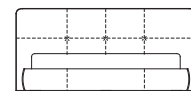

## NOTE

- *Dimensioni: la prima cifra indica i centimetri, la seconda cifra indica i pollici.*
- *I cuscini presenti nelle immagini non sono compresi nel prezzo.*
- *Disponibile unicamente con rivestimento in pelle.*
- *Filetto disponibile in pelle o tessuto.*
- *Cuciture opzionali unicamente disponibili CUC501 e CUC 515.*
- *Si prega di specificare il colore del filo dei dettagli al momento dell'ordine.*
- *Disponibile su richiesta base contenitore, con supplemento.*

## European sizes / Misure europee

**L05**  
118 / 46"

mattress 31"x79"  
materasso 80x200

**L15**  
198 / 78"

mattress 63"x79"  
materasso 160x200

**L25**  
218 / 86"

mattress 71"x79"  
materasso 180x200

**L35**  
228 / 90"

mattress 75"x79"  
materasso 190x200

**L45**  
238 / 94"

mattress 79"x79"  
materasso 200x200

## Version with double movement storage base, usable space height 18 cm - 7".

Versione con base contenitore a doppio movimento, spazio utile altezza 18 cm.