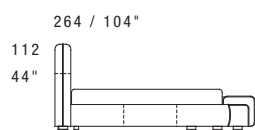

## Version with double movement storage base, usable space height 18 cm - 7".

Versione con base contenitore a doppio movimento, spazio utile altezza 18 cm.

## SPECIAL LENGTH: LUNGHEZZE SPECIALI:

Up to 10 cm + 8% - Up to 20 cm + 15%  
Fino a 10 cm + 8% - Fino a 20 cm + 15%

In standard version, a special metal support allows to place the slats in different positions from 2 cm - 3/4" to 18 cm - 7" from the edge of the bed base.  
Not available with storage base.

In versione standard, una speciale piastra di supporto permette alla rete di essere abbassata in diverse posizioni, da 2 cm a 18 cm dal bordo della base.  
Non disponibile con base contenitore.

## European sizes / *Misure europee*