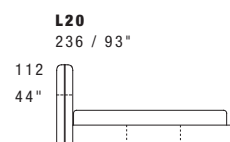

## European sizes / Misure europee

**L05**  
118 / 46"

mattress 31"x79"  
materasso 80x200

**L15**  
198 / 78"

mattress 63"x79"  
materasso 160x200

**L25**  
218 / 86"

mattress 71"x79"  
materasso 180x200

**L35**  
228 / 90"

mattress 75"x79"  
materasso 190x200

**L45**  
238 / 94"

mattress 79"x79"  
materasso 200x200

## American sizes / Misure americane

**L10**  
175 / 69"

mattress 54"x75"  
materasso 137x190.5

**L20**  
190 / 75"

mattress 60"x80"  
materasso 152x203.5

**L30**  
231 / 91"

mattress 76"x80"  
materasso 193x203.5

## Version with double movement storage base, usable space height 18 cm - 7".

Versione con base contenitore a doppio movimento, spazio utile altezza 18 cm.