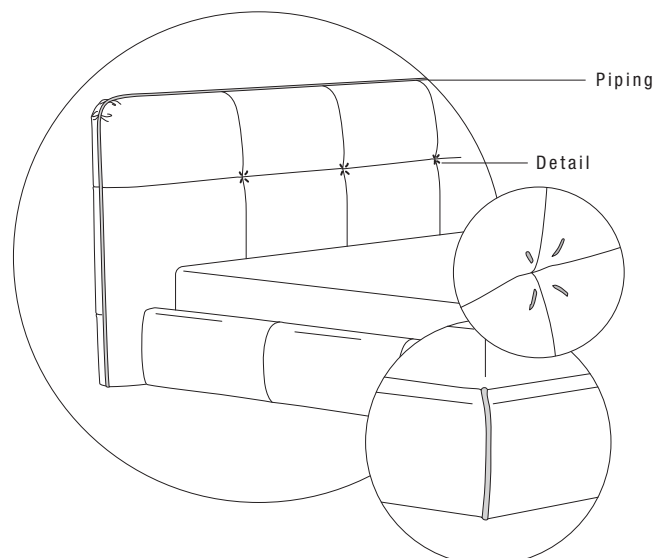

## American sizes / Misure americane

**L10**  
175 / 69"

mattress 54"x75"  
materasso 137x190.5

**L20**  
190 / 75"

mattress 60"x80"  
materasso 152x203.5

**L30**  
231 / 91"

mattress 76"x80"  
materasso 193x203.5

## Version with double movement storage base, usable space height 18 cm - 7".

Versione con base contenitore a doppio movimento, spazio utile altezza 18 cm.