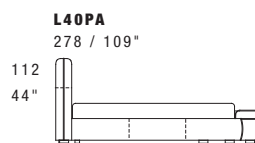

American sizes / *Misure americane*